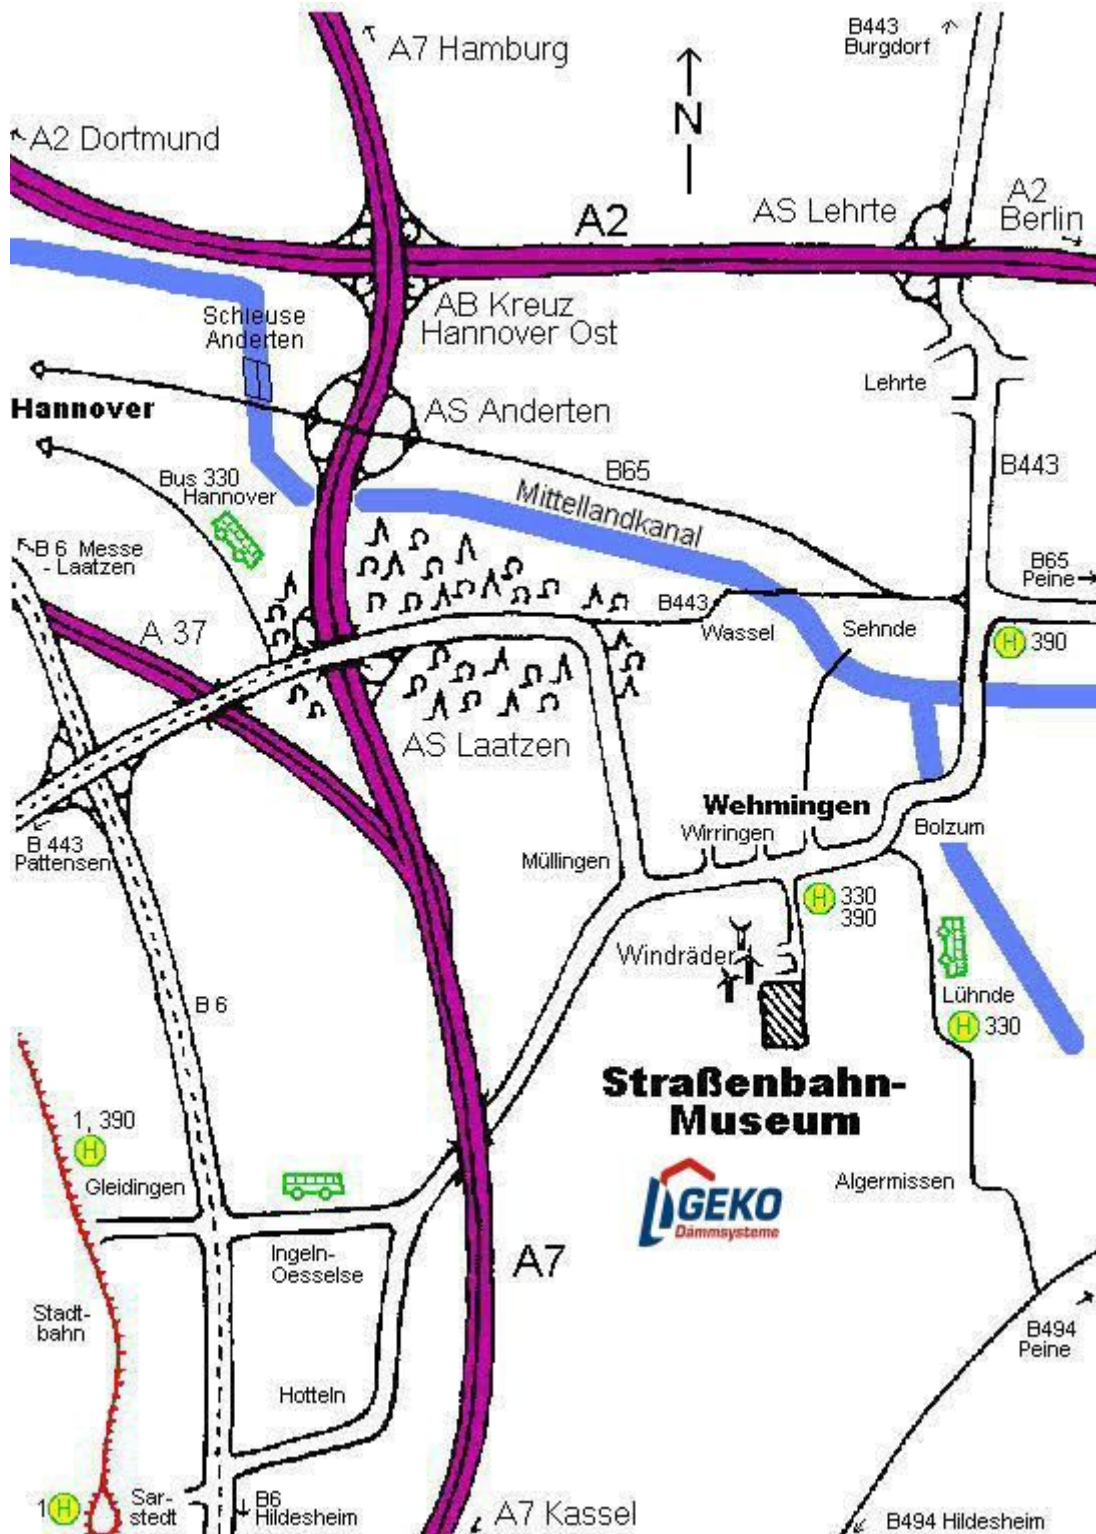

# Anfahrtsskizze

Baustoffe -  
natürlich besser...

## Seminar

Adresse: Straßenbahnmuseum Hannover, Hohenfelder Straße 16, 31319 Sehnde-Wehmingen